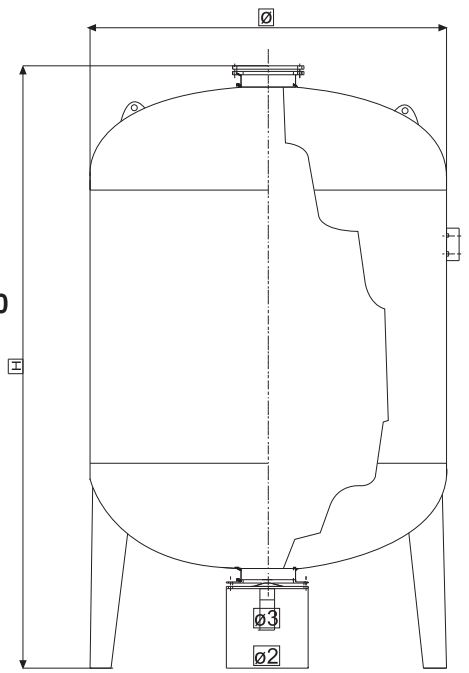

TMB - Series
KAPALI GENLEŞME TANKLARI
VERTICAL PRESSURE TANKS
RESERVOIRS VERTICALES A VESSIE
ВЕРТИКАЛЬНЫЕ БАКИ

1500...5000 lt

8 - 10 bar

2 bar

EPDM

max. + 99°C

TMB
1500...2500

TMB
3000...5000

CODE	MOD	lt	mm	H mm	mm	Ø2 mm	Ø3 mm	m ³	mm
------	-----	----	----	------	----	-------	-------	----------------	----

M100960850	TMB 1500	1500	1200	1990		300	2"	pallet		
M100960900	TMB 2000	2000	1200	2450		270	2 1/2"	pallet		
M100960925	TMB 2500	2500	1200	2865		350	3"	pallet		
M100960955	TMB 3000	3000	1500	2590		350	3"	pallet		
M100960960	TMB 4000	4000	1500	2955		350	3"	pallet		
M100960970	TMB 5000	5000	1500	3550		350	3"	pallet		