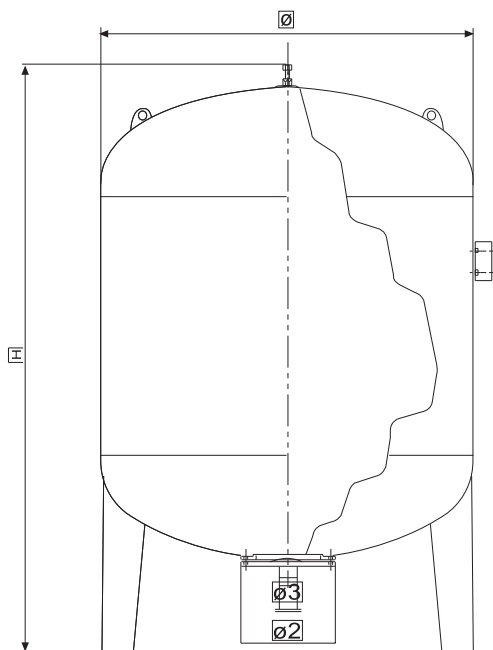

TMB - Series
KAPALI GENLEŞME TANKLARI
VERTICAL PRESSURE TANKS
RESERVOIRS VERTICALES A VESSIE
ВЕРТИКАЛЬНЫЕ БАКИ

1500...5000 lt

8 - 10 bar

2 bar

EPDM

max. + 99°C

TMB
1500...2500

TMB
3000...5000

CODE	MOD	lt	mm	H mm	mm	Ø2 mm	Ø3 mm	m ³	mm
------	-----	----	----	------	----	-------	-------	----------------	----

M100960850	TMB 1500	1500	1200	1990		300	2"	pallet		
M100960900	TMB 2000	2000	1200	2450		270	2 1/2"	pallet		
M100960925	TMB 2500	2500	1200	2865		350	3"	pallet		
M100960955	TMB 3000	3000	1500	2590		350	3"	pallet		
M100960960	TMB 4000	4000	1500	2955		350	3"	pallet		
M100960970	TMB 5000	5000	1500	3550		350	3"	pallet		